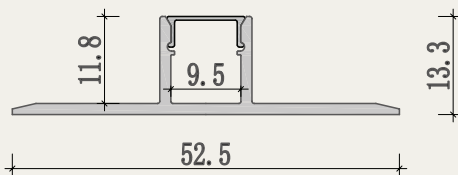

### PROFILE / PERFIL

**MOUNTING TYPE / TIPO DE INSTALACIÓN** Recessed / Empotrable

**MATERIAL** Aluminium / Aluminio

**Potencia Disipada** Max. 15W  
Power Dissipation

**IP** 20

Scale 1:1 / Escala 1:1

### Length

Custom Made

2m

2

**W**

**D**

**A**