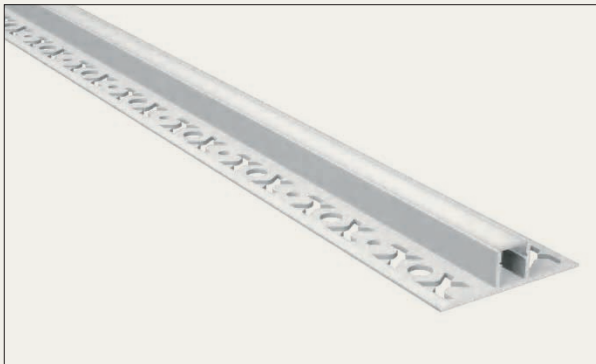

# PROFILE 563

### PROFILE / PERFIL

**MOUNTING TYPE / TIPO DE INSTALACIÓN** Recessed / Empotrable

**MATERIAL** Aluminium / Aluminio

**Potencia Disipada** Max. 15W  
Power Dissipation

**IP** 20

Scale 1:1 / Escala 1:1

### Length

Custom Made

2m

2

**W**

**D**

**A**