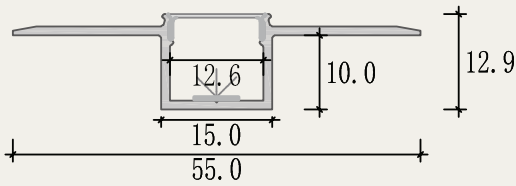

PROFILE 329

PERFIL

PROFILE / PERFIL

MOUNTING TYPE / TIPO DE INSTALACIÓN Recessed / Empotrable

MATERIAL Aluminium / Aluminio

Potencia Disipada / Power Dissipation Max. 15W

IP 20

Scale 1:1 / Escala 1:1