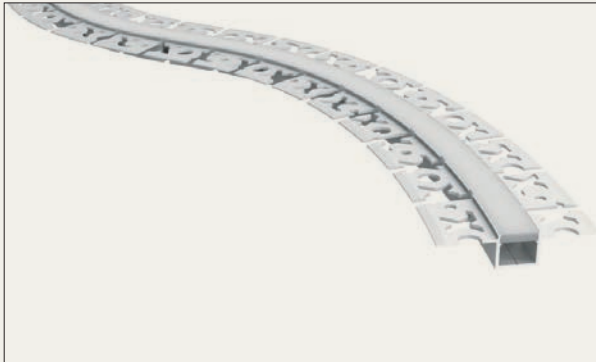

PROFILE 329

PERFIL

PROFILE / PERFIL

MOUNTING TYPE / TIPO DE INSTALACIÓN Recessed / Empotrable

MATERIAL Aluminium / Aluminio

Potencia Disipada / Power Dissipation Max. 15W

IP 20

Scale 1:1 / Escala 1:1

PFD0329 (Profile with opal diffuser / Perfil con disipador opal)

PFO329 (Perfil con disipador opal y clips / Profile with opal diffuser and clips)

Color

Matte White

Matte Black

Living Alu

Length

Custom Made