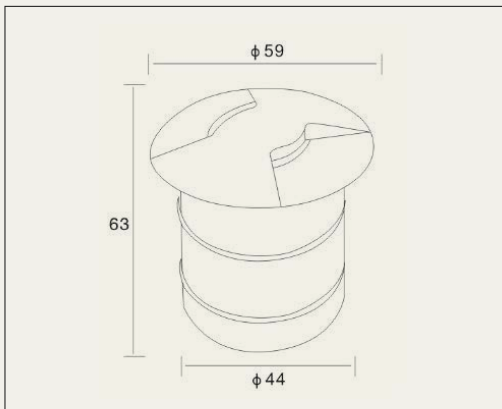

4S BOLLARD FLOOR 6W / BALIZA 4S 6W
MOUNTING TYPE / TIPO DE INSTALACIÓN Recessed Floor / Empotrable suelo

MATERIAL Aluminium, Copper, Bronze / Aluminio, Cobre, Bronce

CRI	> 90
SDCM	3
LED	Bridgelux, COB
IP	67
Power / Potencia	6W
Driver / Alimentación	AC 220-240V (Externo / External)
Class / Clase	III
Dimming / Regulable	DALI, CASAMBI, SMART LIFE, TRIAC
Lifetime / Vida Útil	50000h LB80 B10

COPPER ART

 (O-06) - Copper Inox
 (O-07) - Dark Cooper
 (O-08) - Champagne Copper

CCT	Lumens	Lm / W
 2700 K	228	38
 3000 K	240	40
 4000 K	252	42
 1001 - 3000 K	120-210	20-35
 1800 - 3000 K	165-210	28-35
 2700 - 6000 K	195-240	33-40